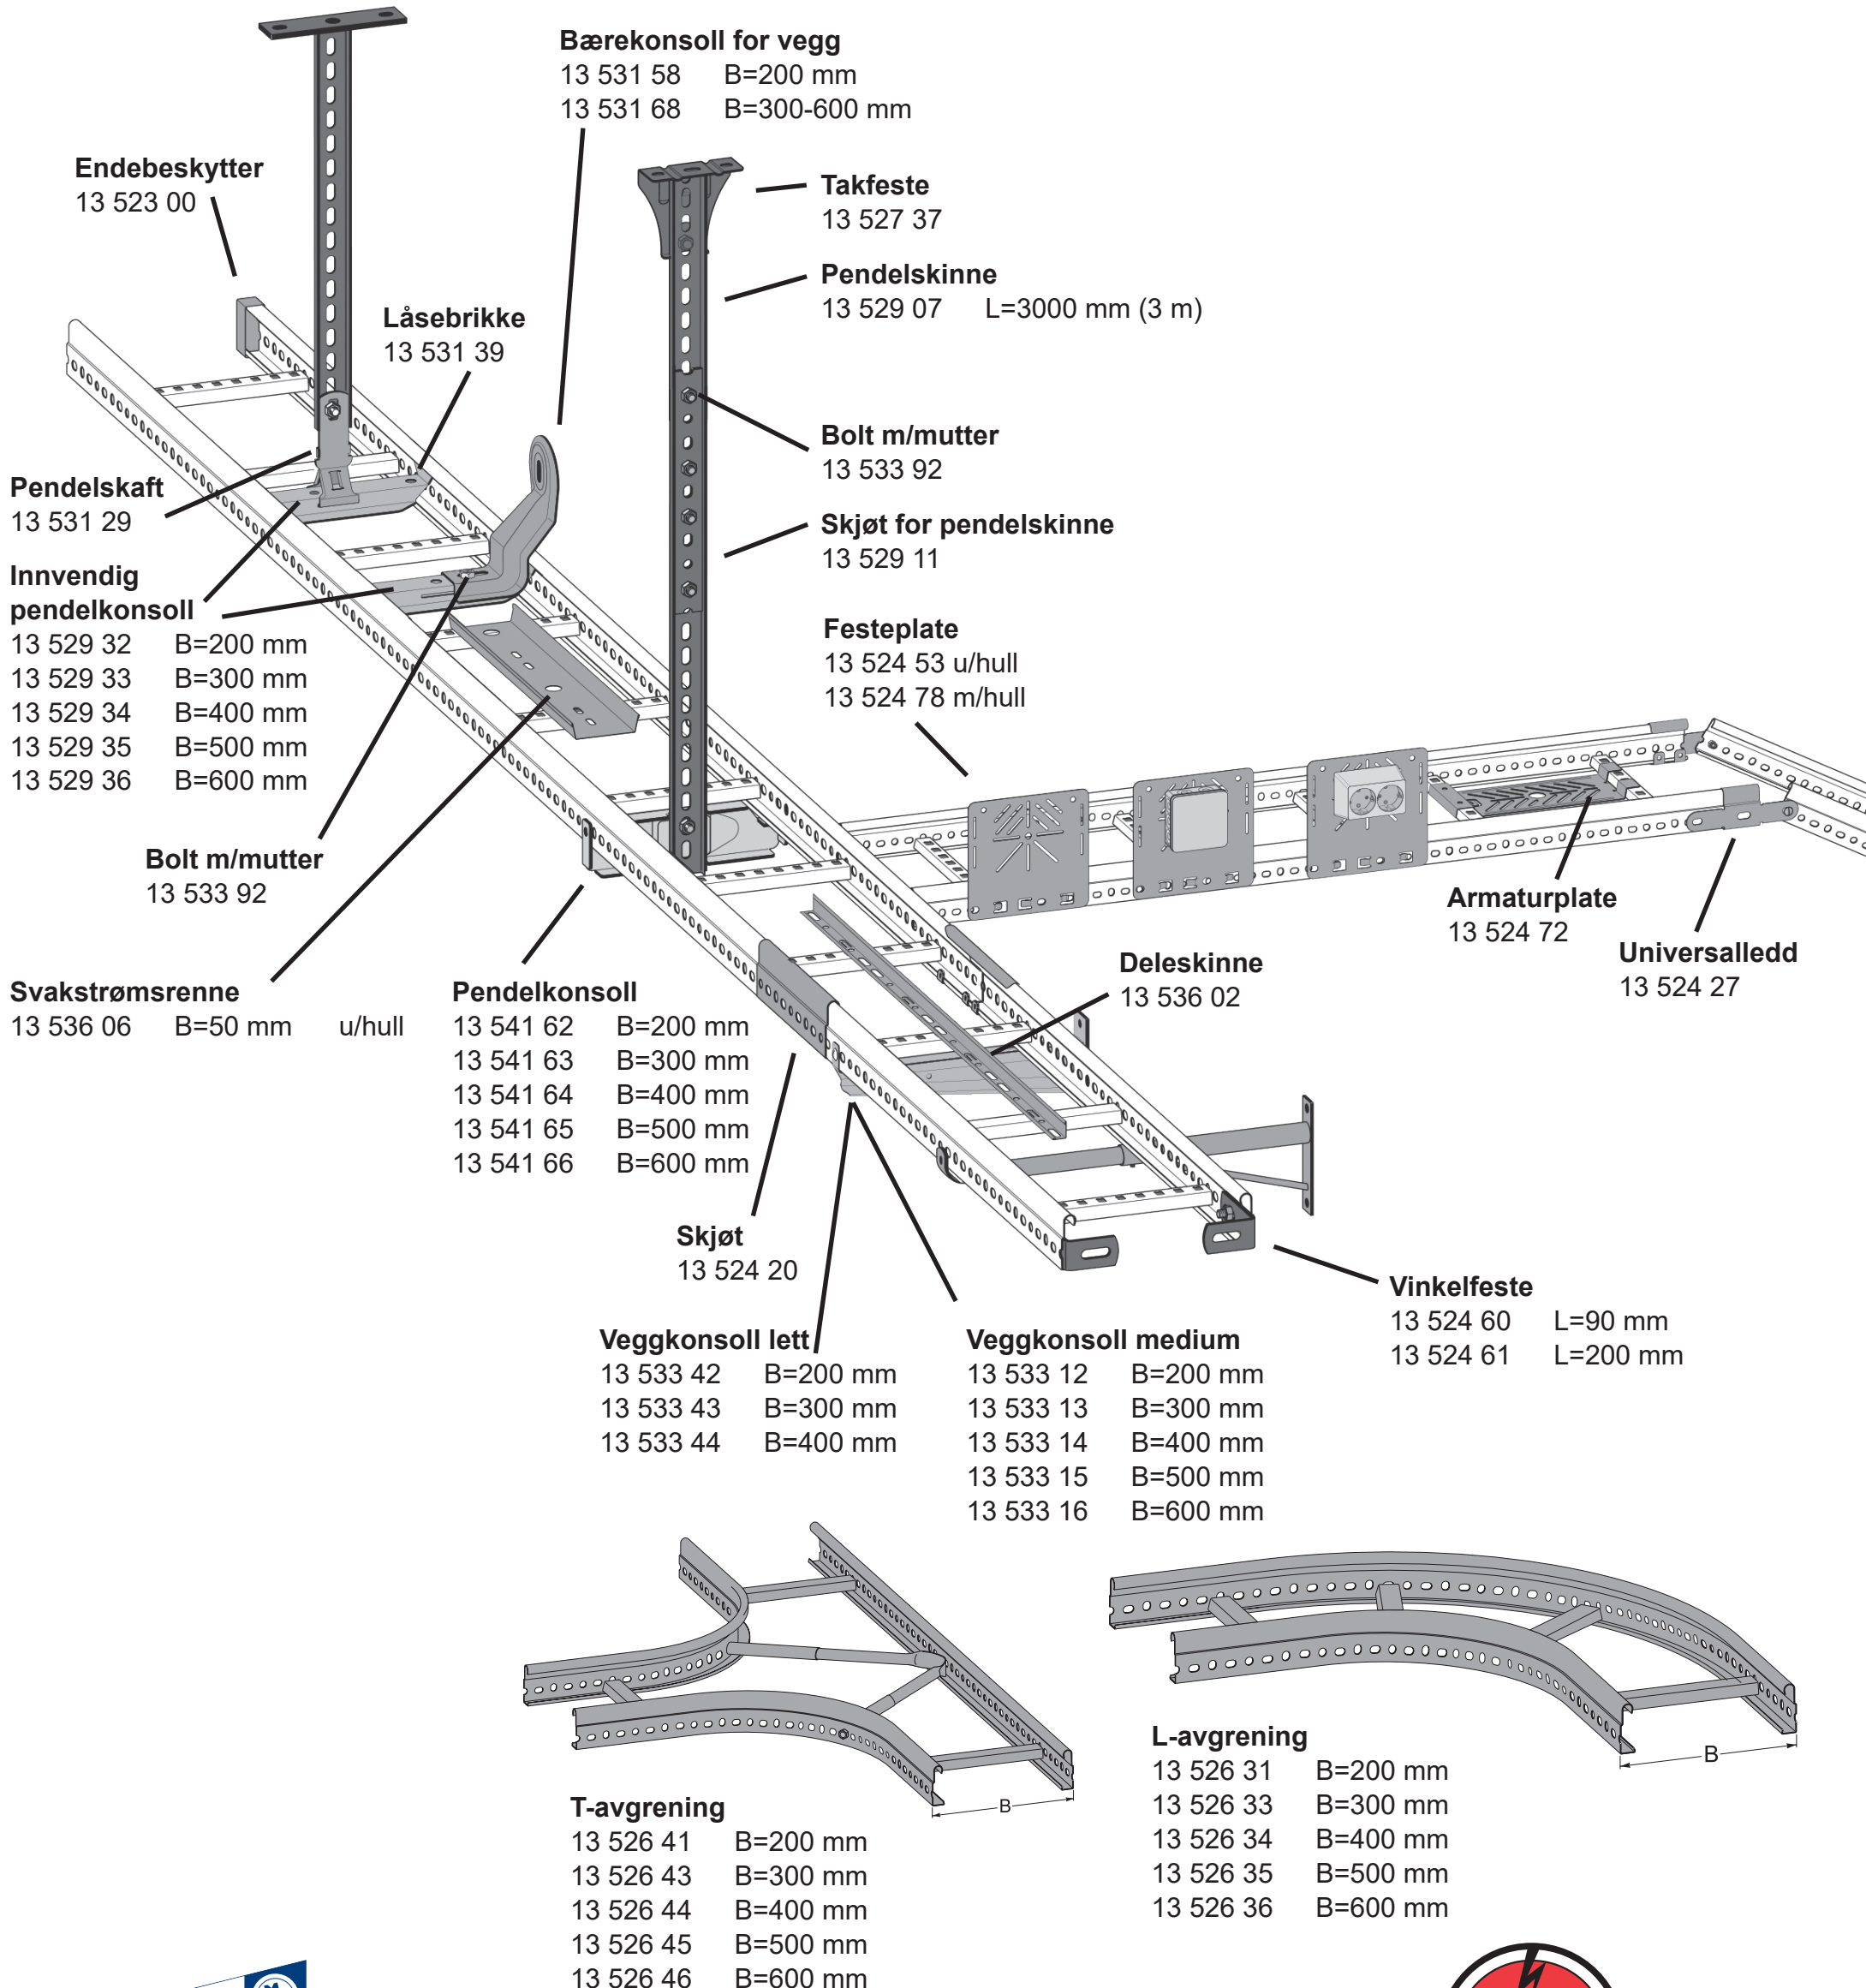

MP-Kabelstiger hvitlakkert RAL 9010

Stige MP-S L=3 m

13 523 22	B=200 mm
13 523 32	B=300 mm
13 523 42	B=400 mm
13 523 52	B=500 mm
13 523 62	B=600 mm

MP-Kabelføringsveier

- «Klikk»-system
- Fastnøkkel 13 mm, til alle skruer
- Rask levering
- Hvit er lagerført
- Kan lakeres i alle farger

**Hurtigere -
Enklere -
Færre deler**